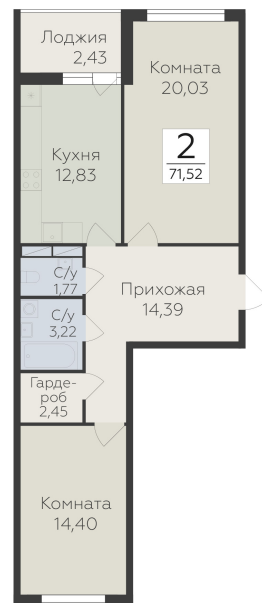

<https://rzv.ru/choice-flat/flat-6976125/>

г. дер. Лупполово, Ленинградская обл.,
Всеволожский район, пос. Юкковское, д.
Лупполово, ул. Центральная

№ квартиры: 41

Этаж: 1

Площадь: 71.52 кв. м.

Стоимость м2: 101 100

Стоимость: 7 230 672

Действительно на: 08.07.2026

Расположение на этаже

Расположение на генплане