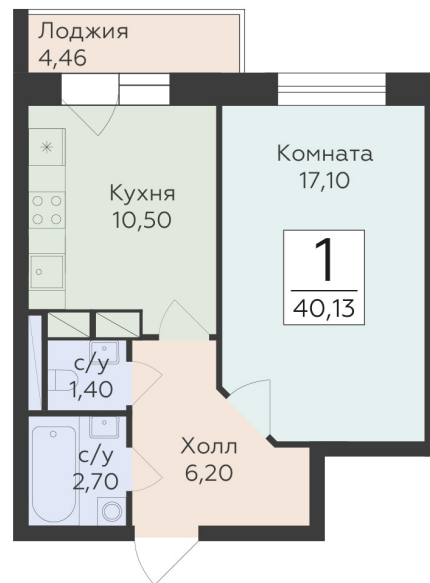

<https://rzv.ru/choice-flat/flat-6976142/>

г. Родники, Московская обл., пгт. Родники, ул.
Трудовая

№ квартиры: 234

Этаж: 12

Площадь: 40.13 кв. м.

Стоимость м2: 169 950

Стоимость: 6 820 094

Действительно на: 07.07.2026

Расположение на этаже

Расположение на генплане