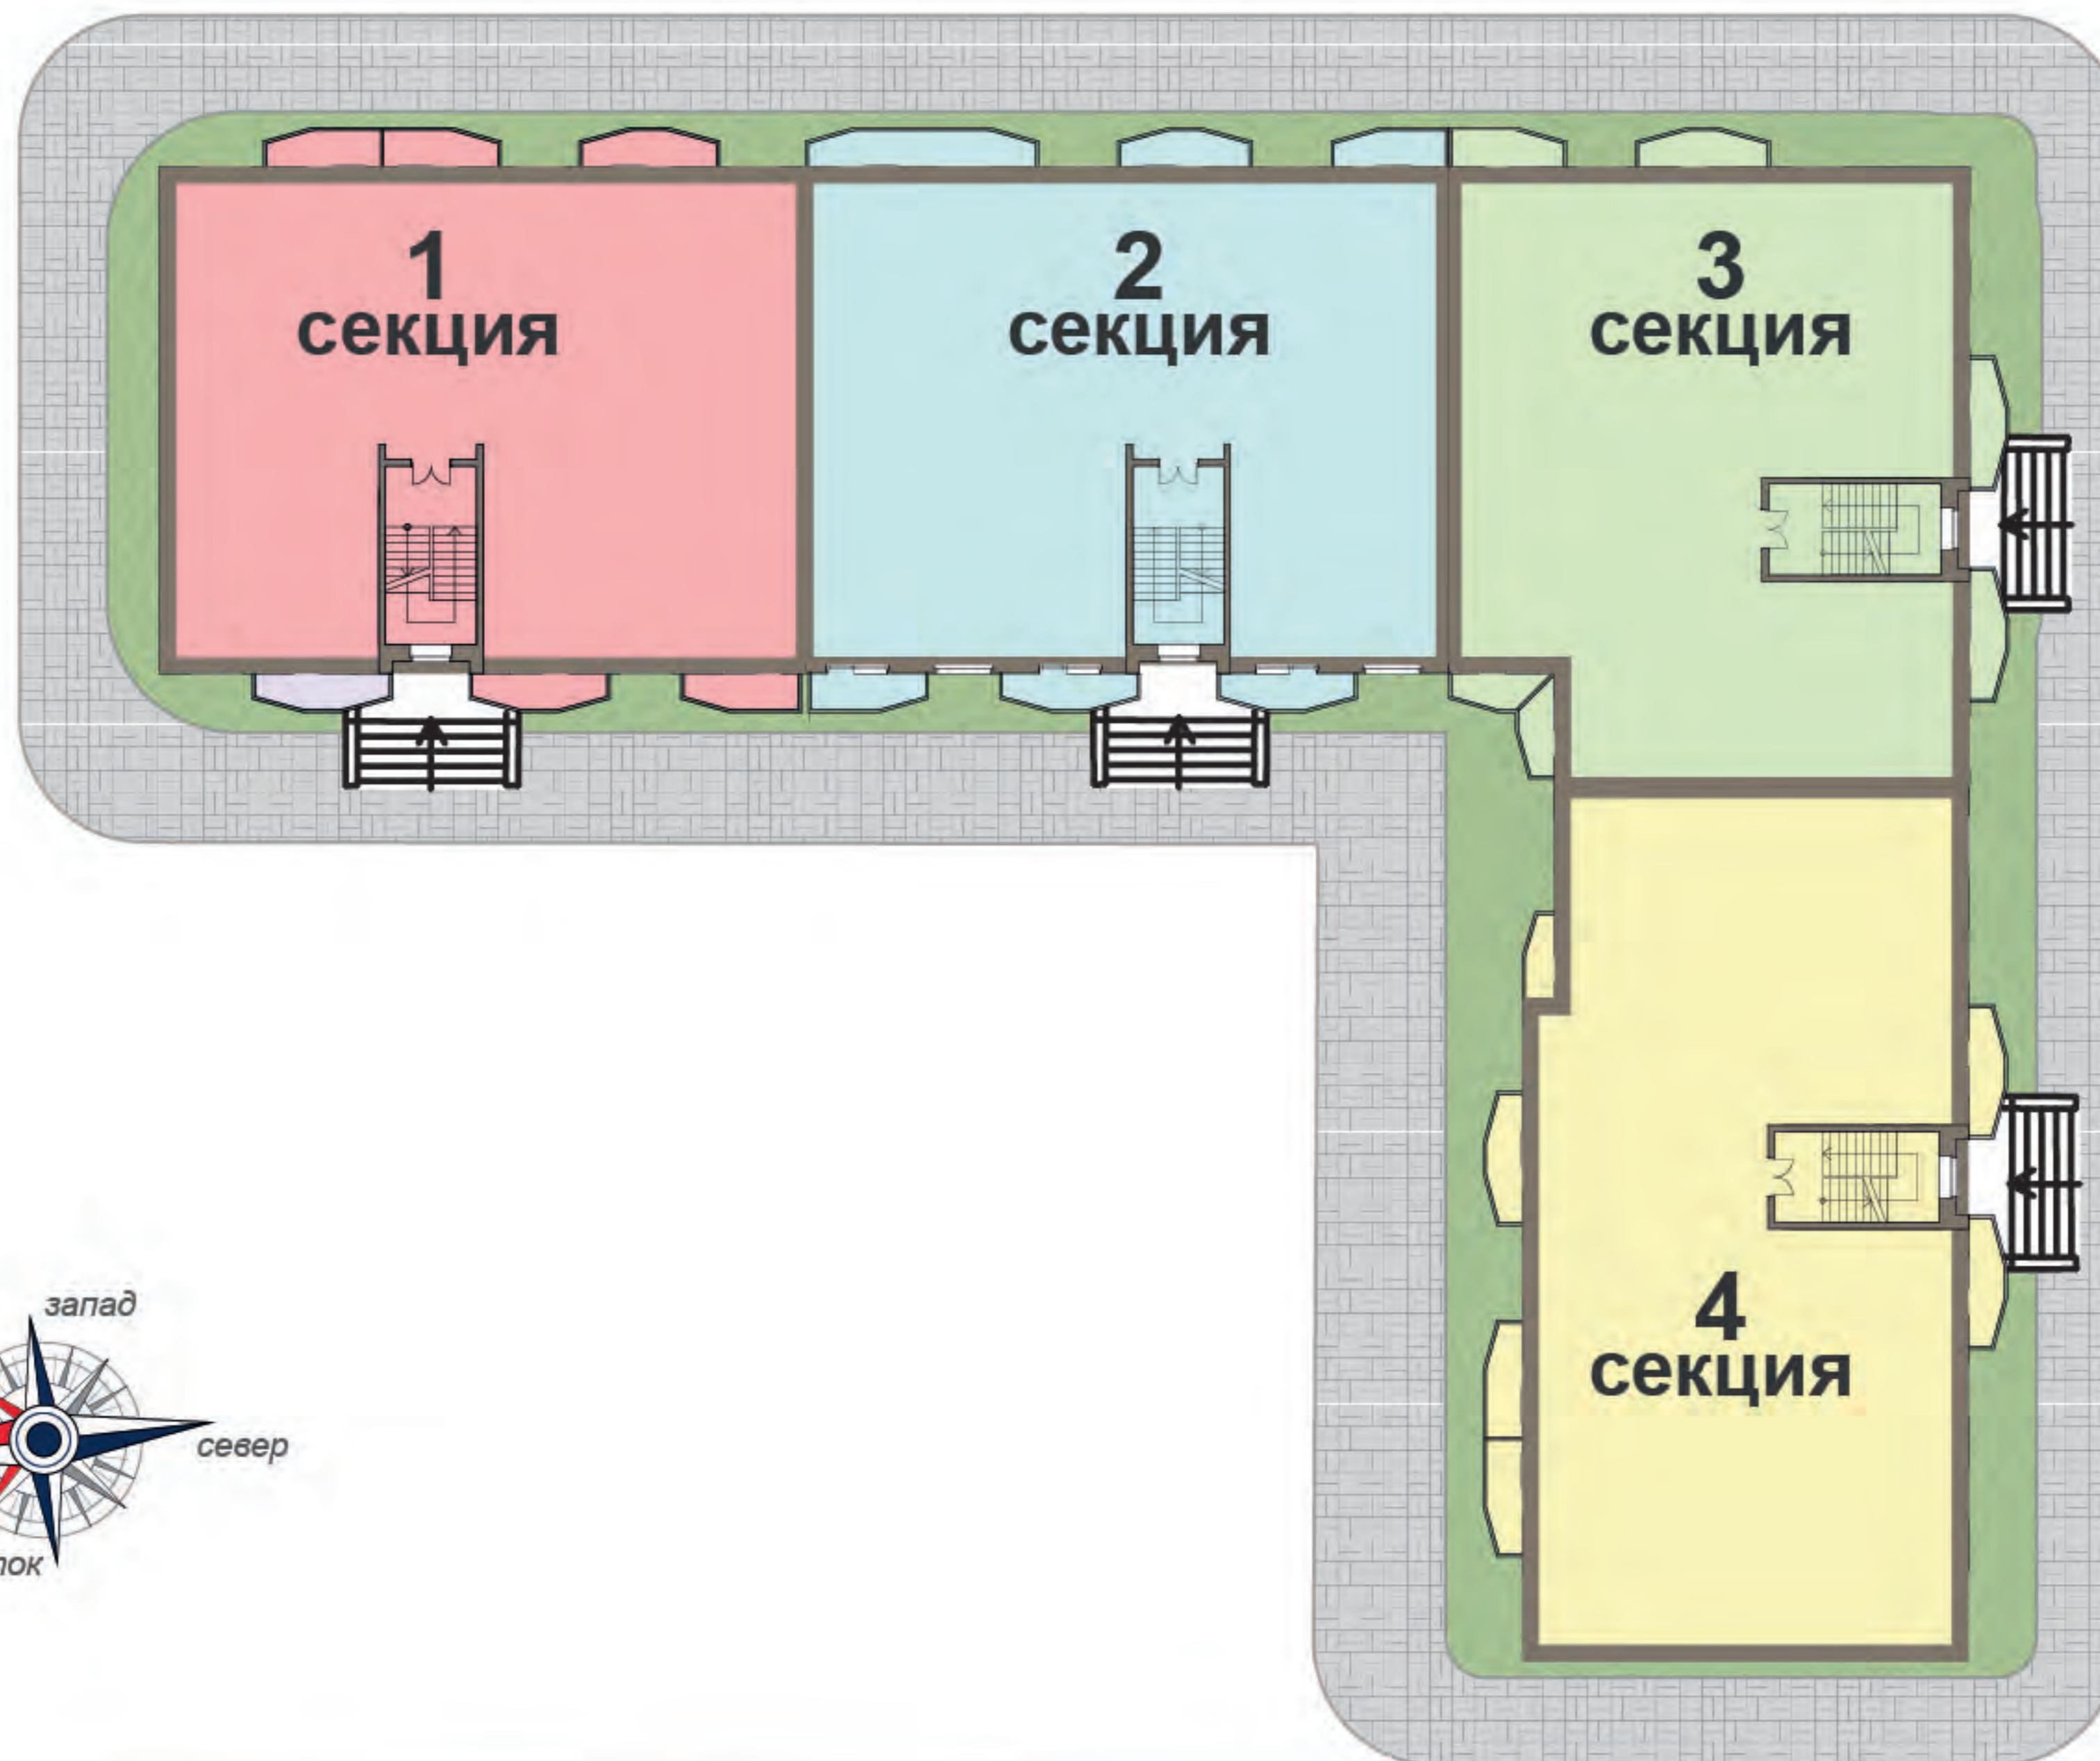

адрес: Новая Усмань, мкр Южный, ул. Полевая, 41а

Застройщик ООО СК «Град»

План типового этажа 1 секции

План типового этажа 2 секции

План типового этажа 3 секции

План типового этажа 4 секции