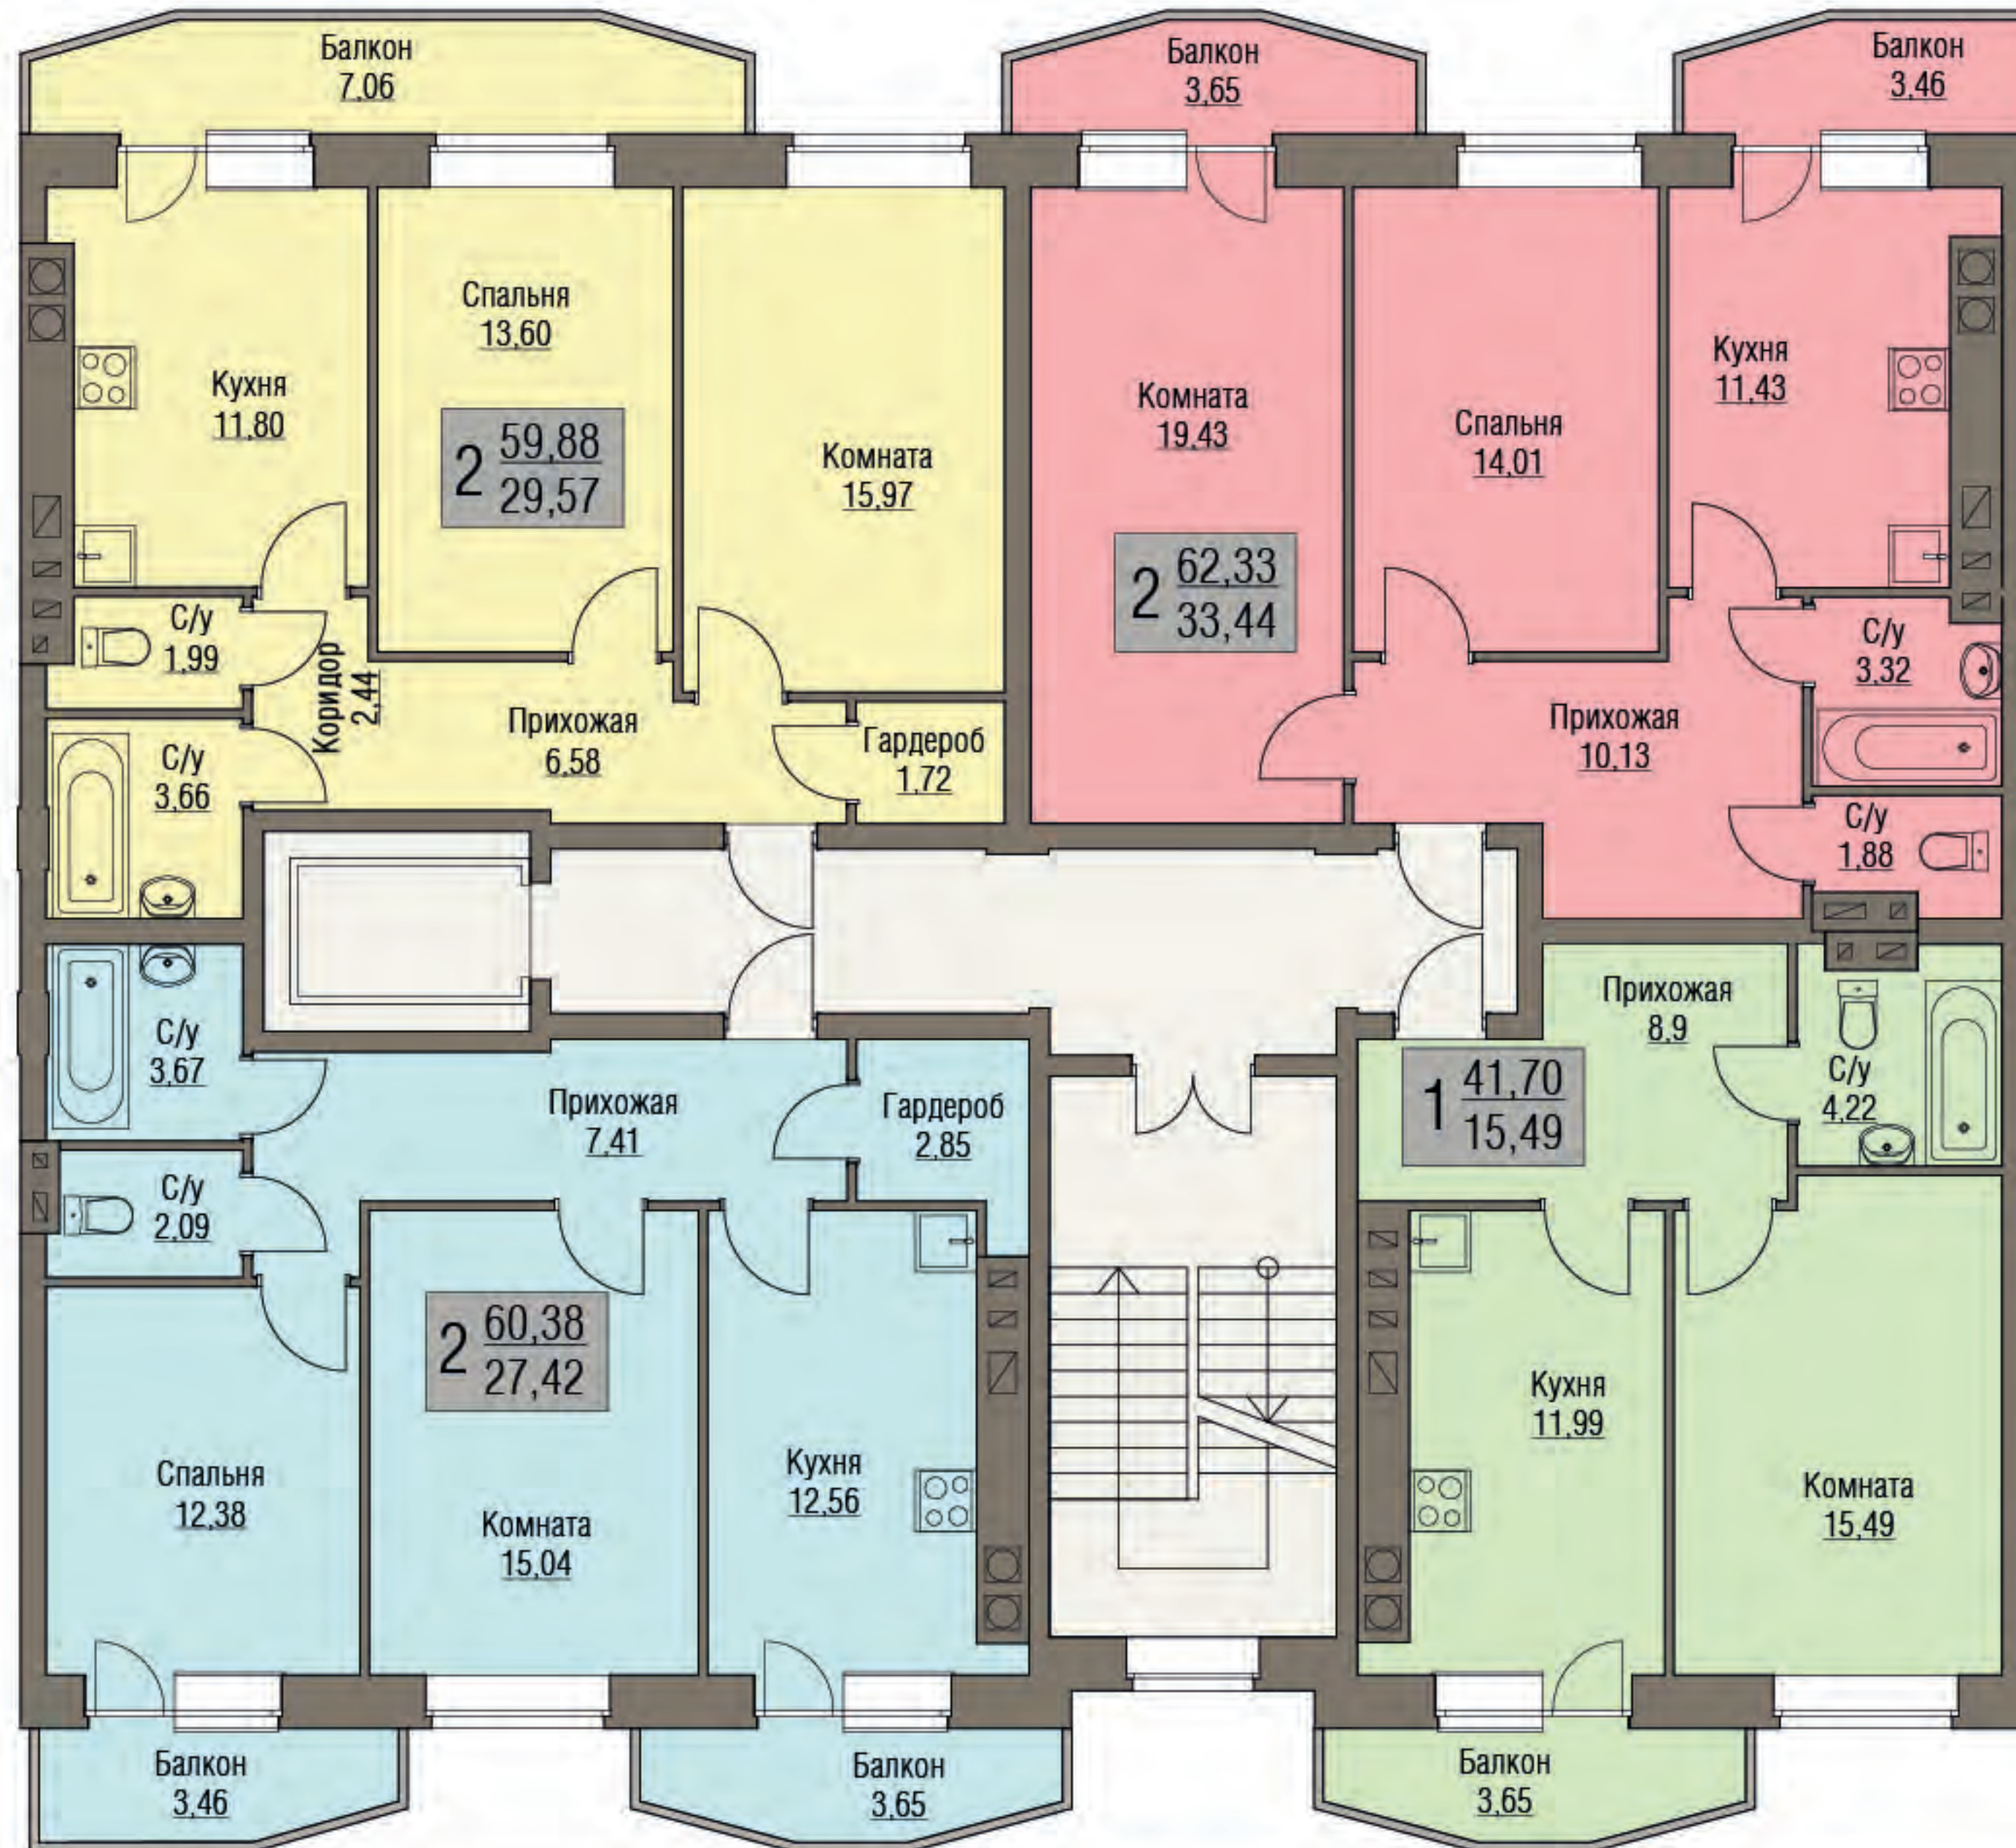

адрес: Новая Усмань, мкр Южный, ул. Полевая, 41а

Застройщик ООО СК «Град»

План типового этажа 1 секции

План типового этажа 2 секции

План типового этажа 3 секции

План типового этажа 4 секции