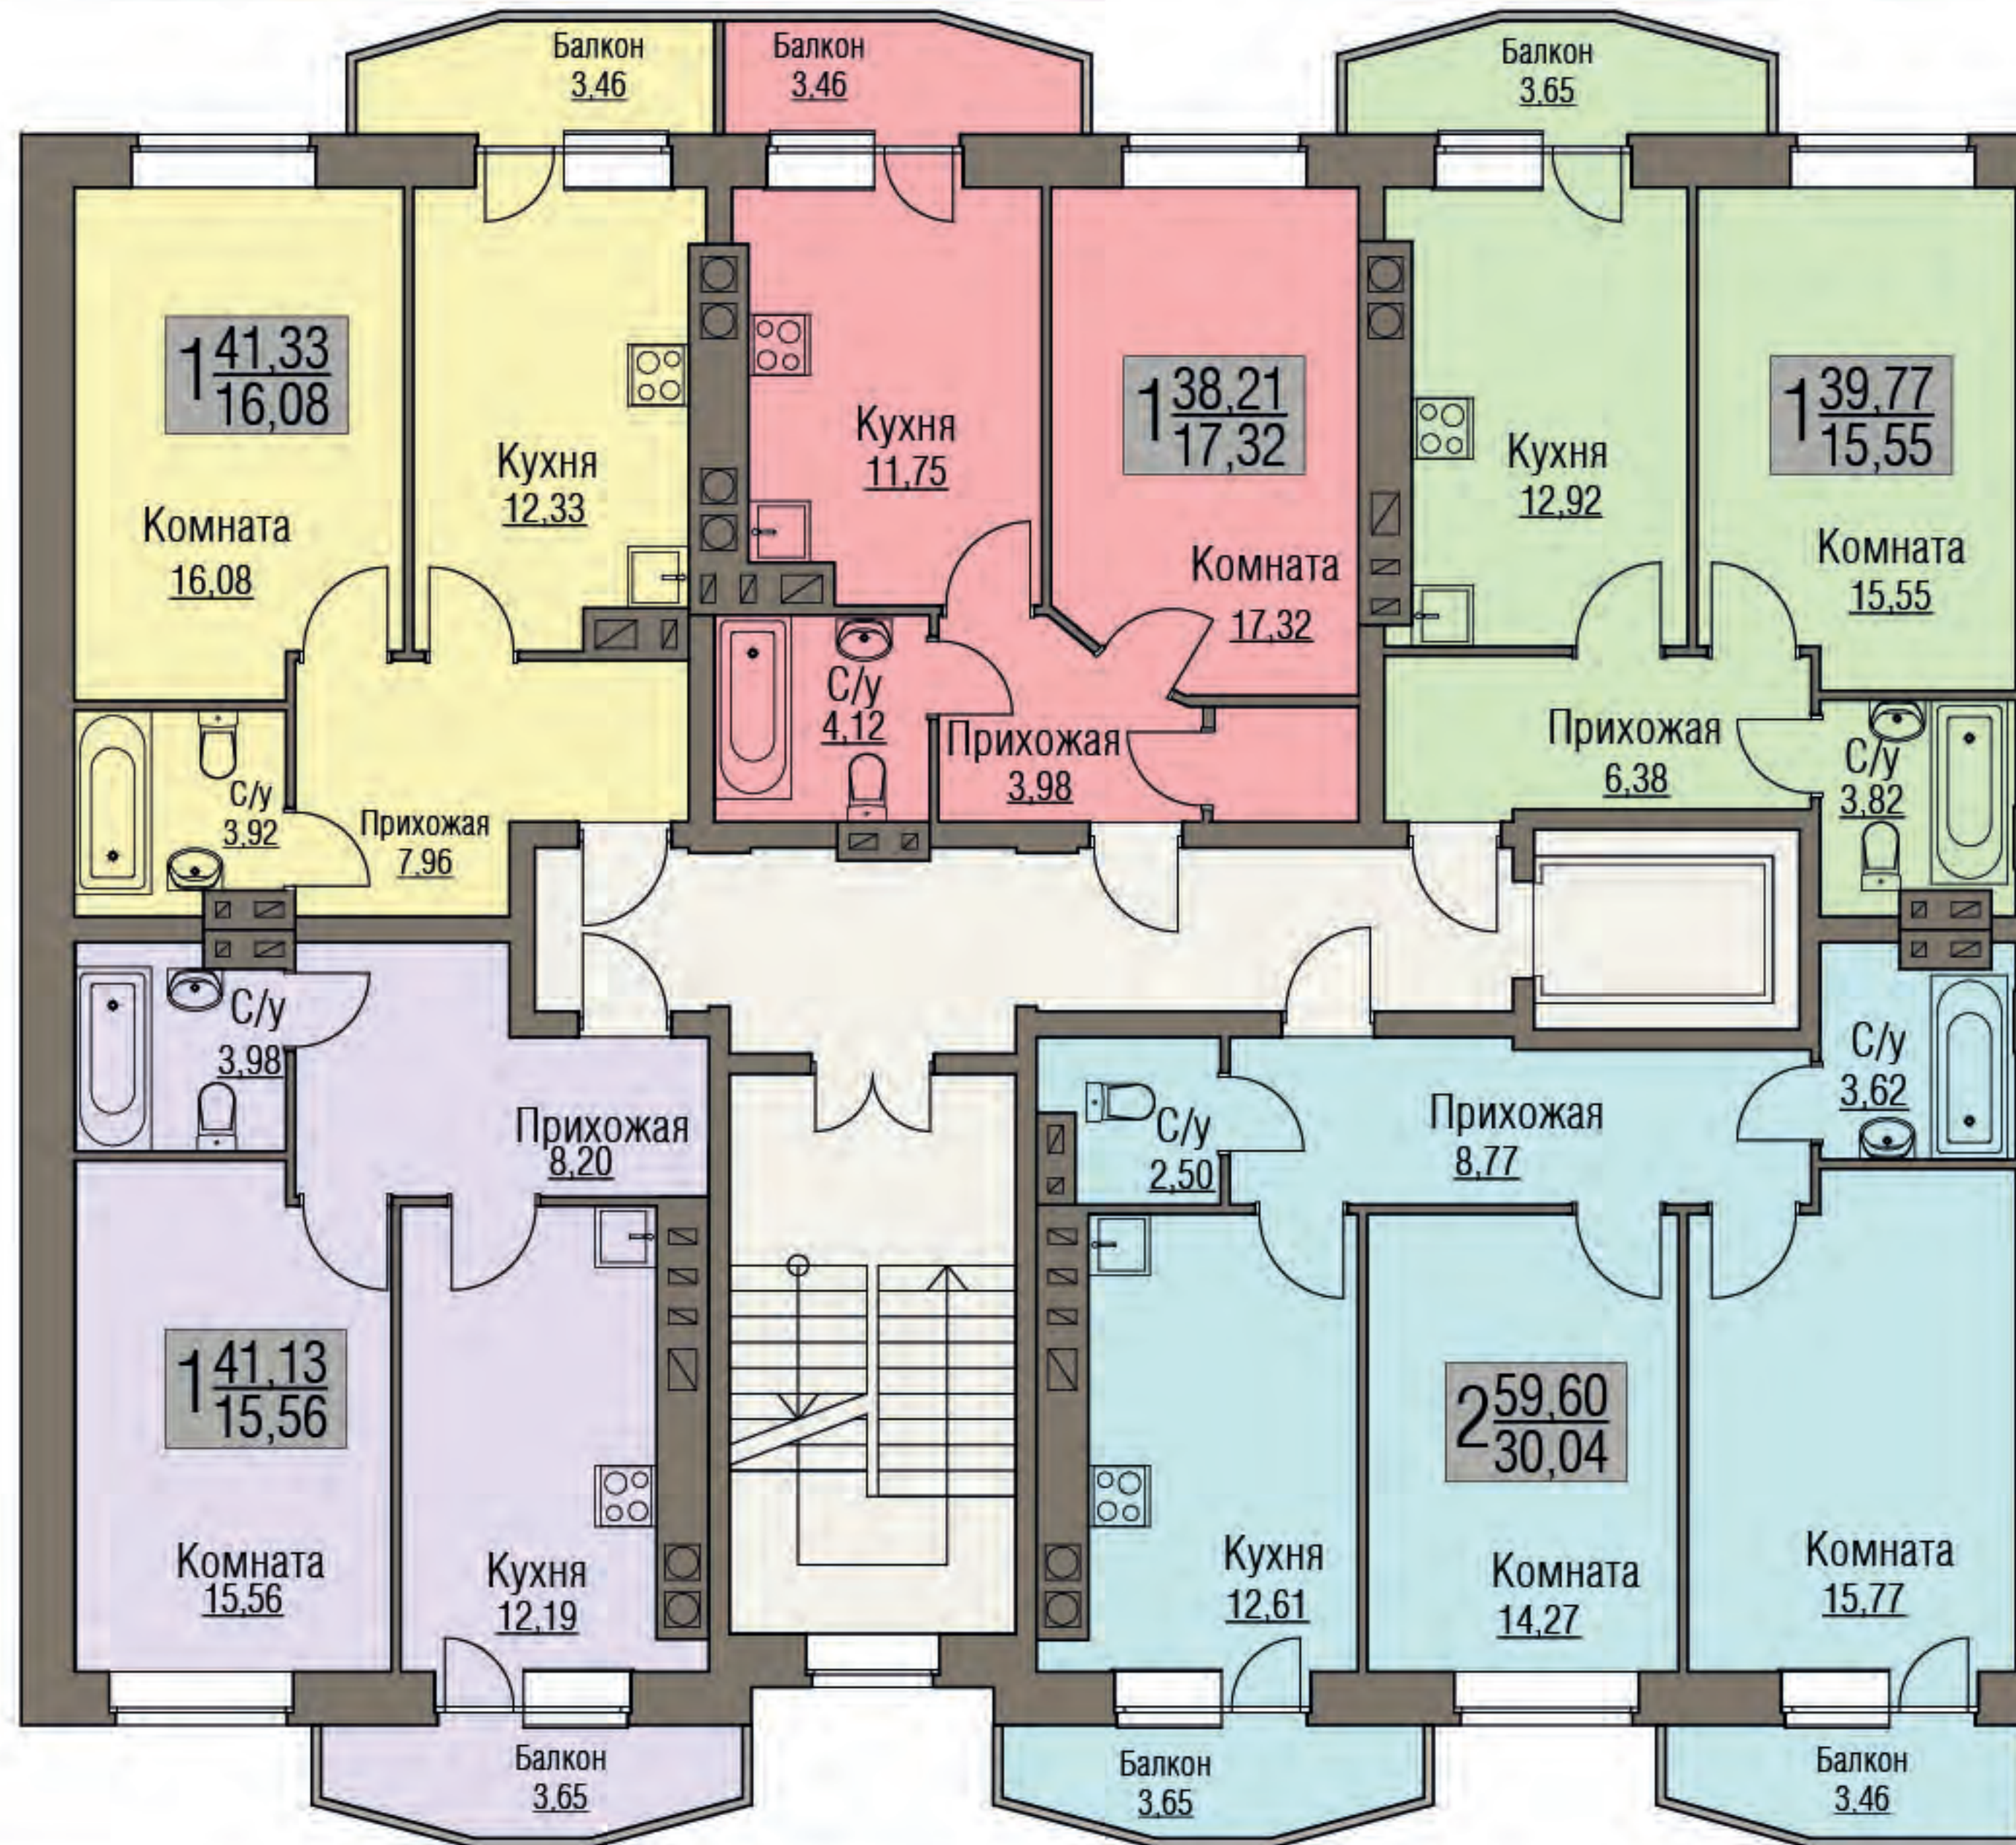

адрес: Новая Усмань, мкр Южный, ул. Полевая, 41а

Застройщик ООО СК «Град»

План типового этажа 1 секции

План типового этажа 2 секции

План типового этажа 3 секции

План типового этажа 4 секции