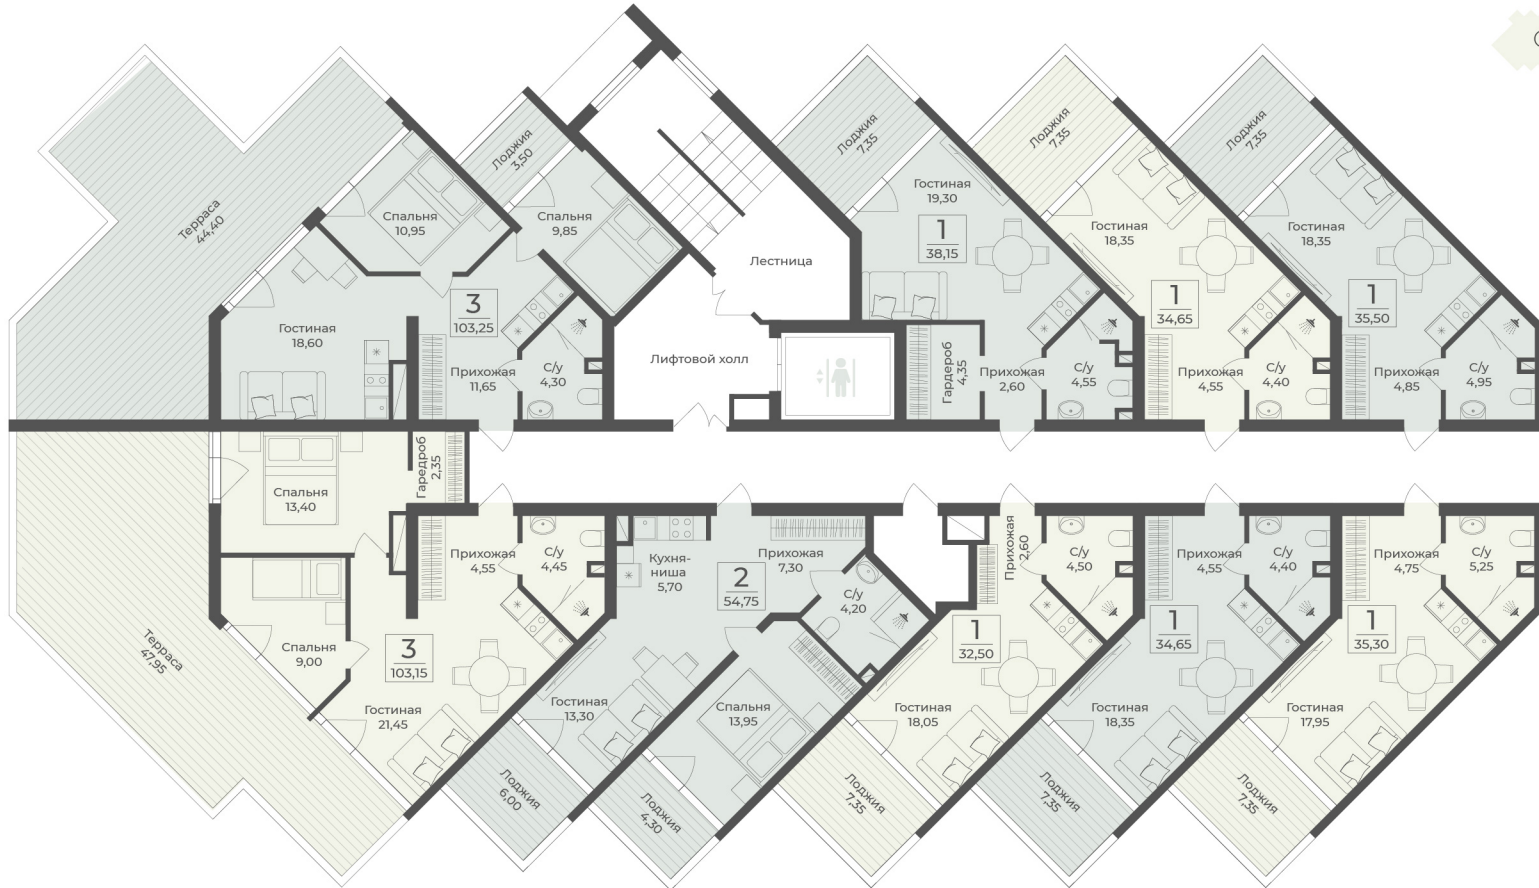

Жилой комплекс Tamerun

Республика Крым,
Сакский муниципальный район,
Лесновское сельское поселение

ПОЗИЦИЯ 2 / СЕКЦИЯ 3

8 ЭТАЖ

TAMERUN

premium sea residences

Квартиры

ЗАКАТ

СЕК 3

СЕК 2

СЕК 1

↑ Черное море, Каламитский залив ↑

↑ Симферопольское ш. / о. Сасык ↓

↓ Саки ↓

ВОСХОД