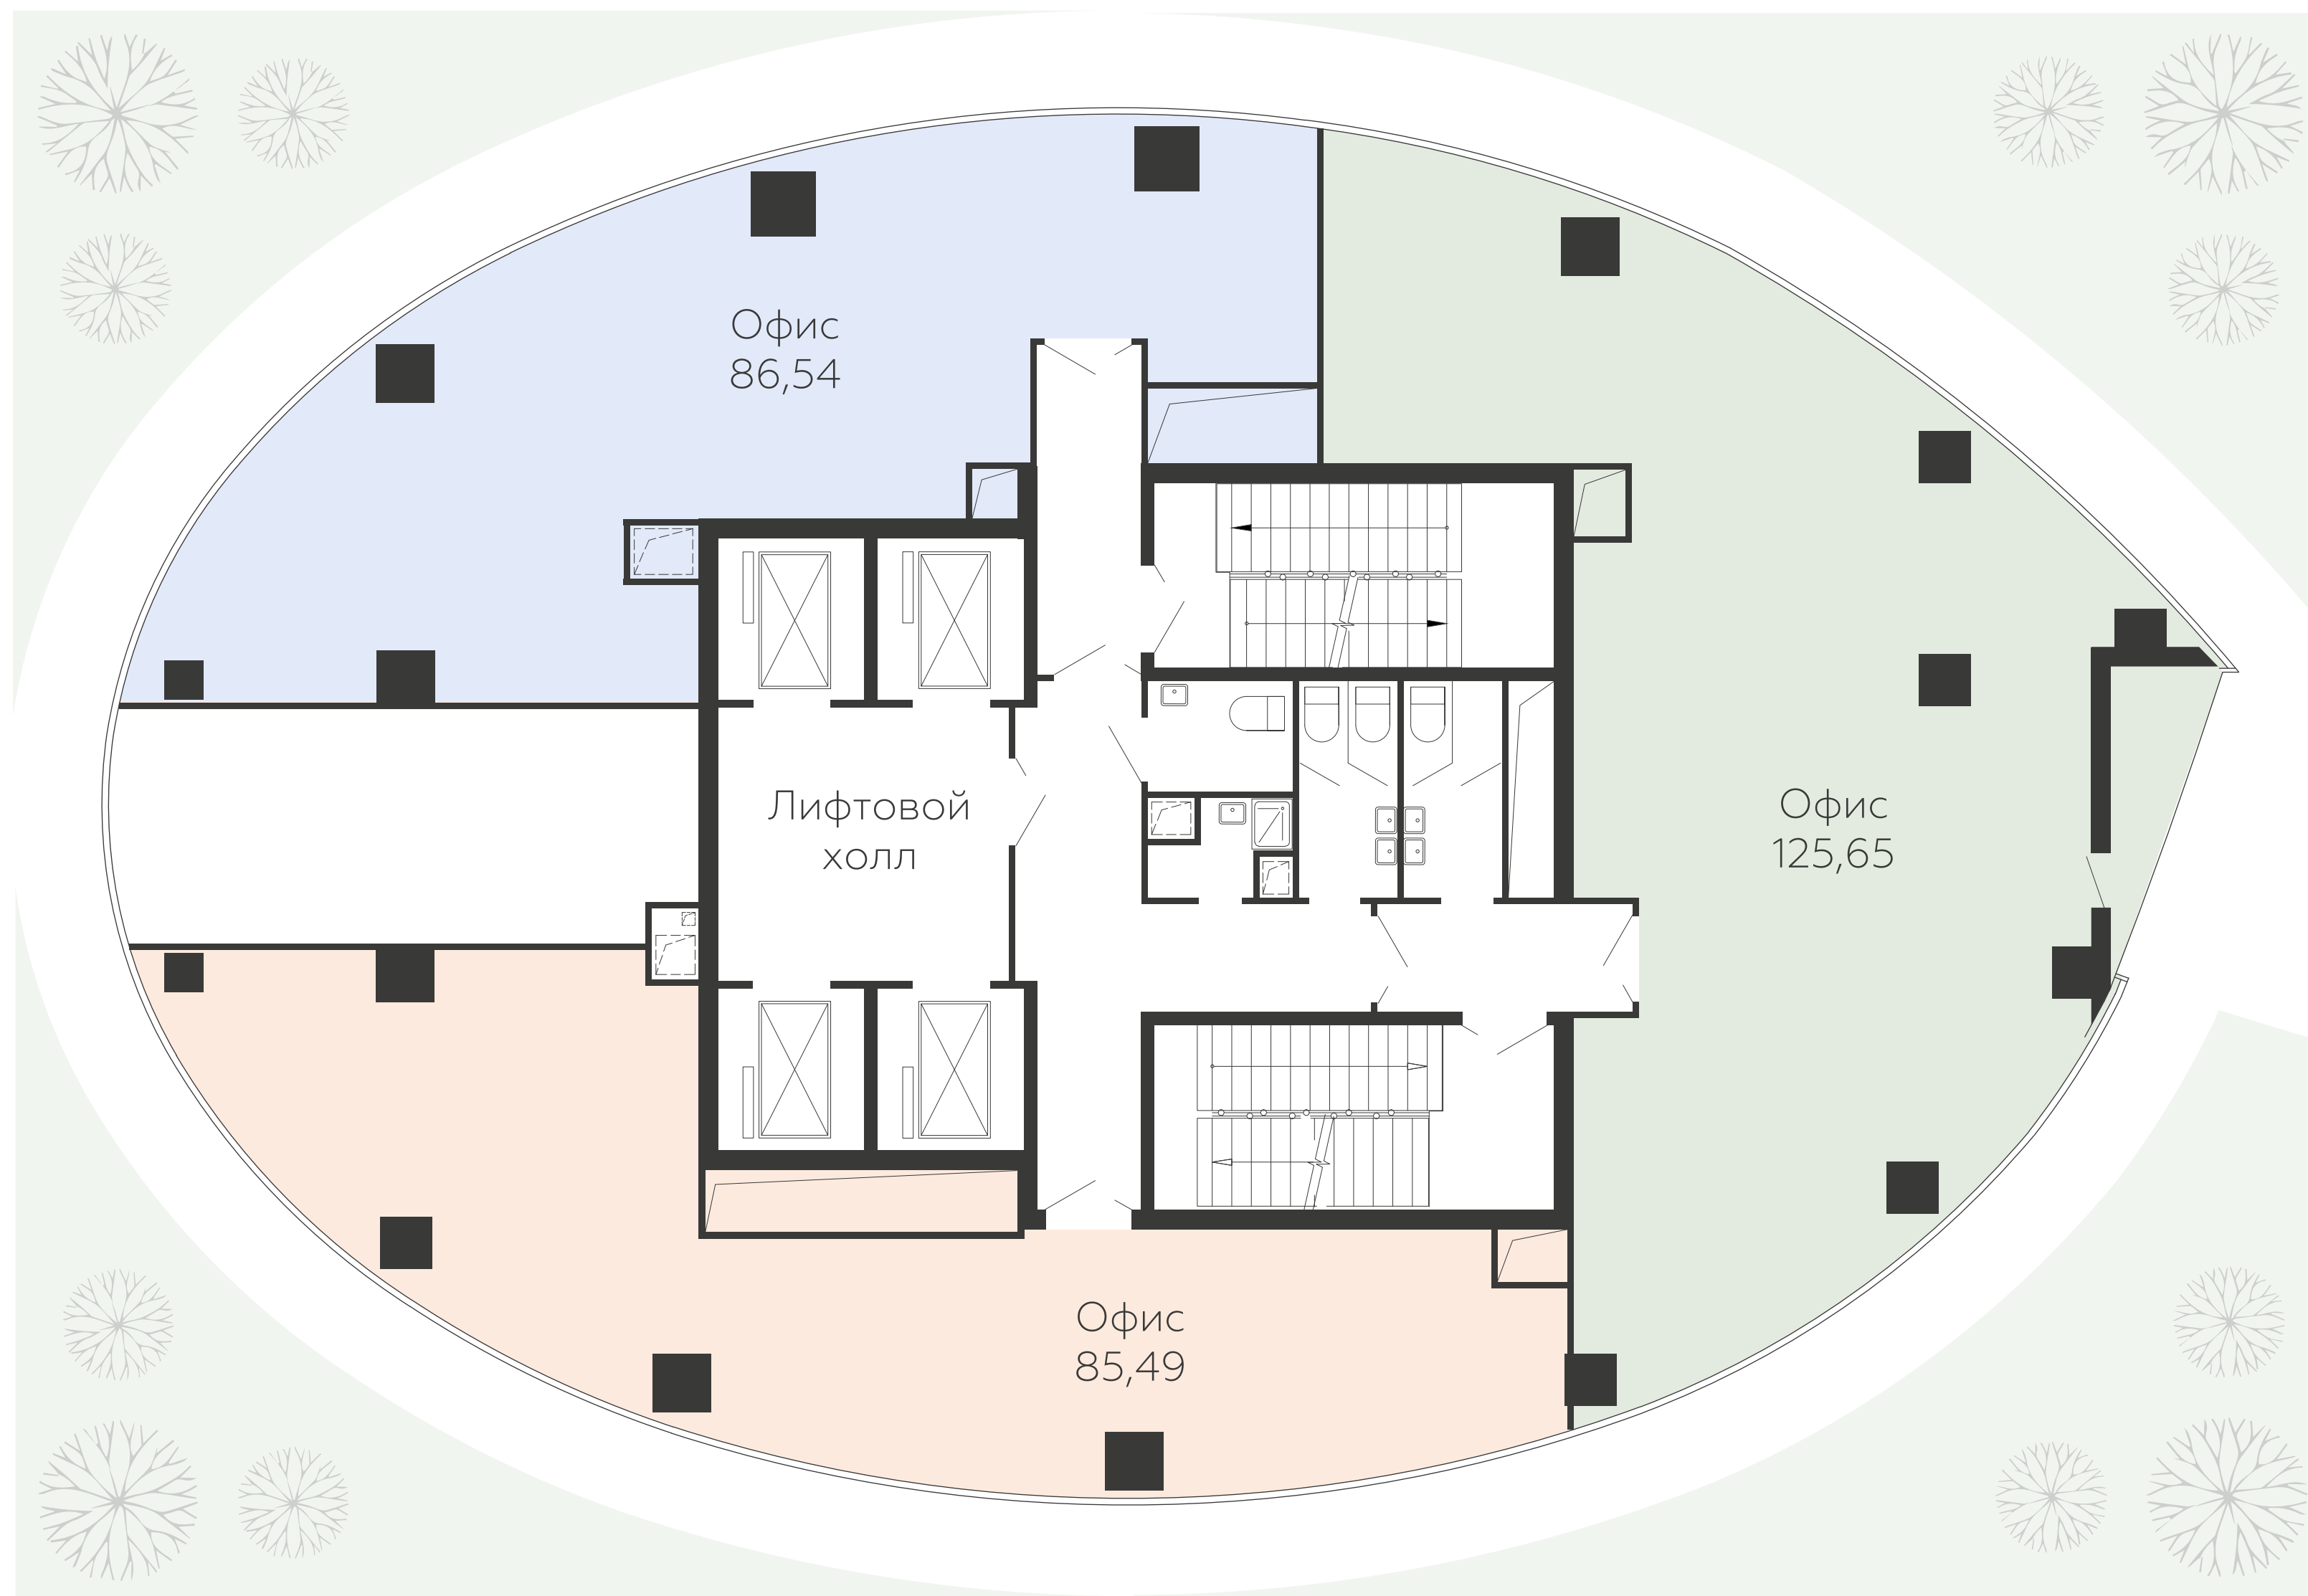

# Бизнес-центр Паркер

Московский пр-т, 44Б

Нежилые помещения

2 ЭТАЖ

↑ ул. Славы ↑

↑ ул. 45-1 Стрелковой Дивизии ↑

↑ пер. Славы ↓

↓ Московский пр. ↓

# Бизнес-центр Паркер

Московский пр-т, 44Б

3-13 ЭТАЖИ

Нежилые помещения

↑ ул. Славы ↑

↑ ул. 45-1 Стрелковой Дивизии ↑

↑ пер. Славы ↓

↓ Московский пр. ↓

# Бизнес-центр Паркер

Московский пр-т, 44Б

14-24 ЭТАЖИ

Нежилые помещения

↑ ул. Славы ↑

↑ ул. 45-1 Стрелковой Дивизии ↑

↑ пер. Славы ↓

↓ Московский пр. ↓